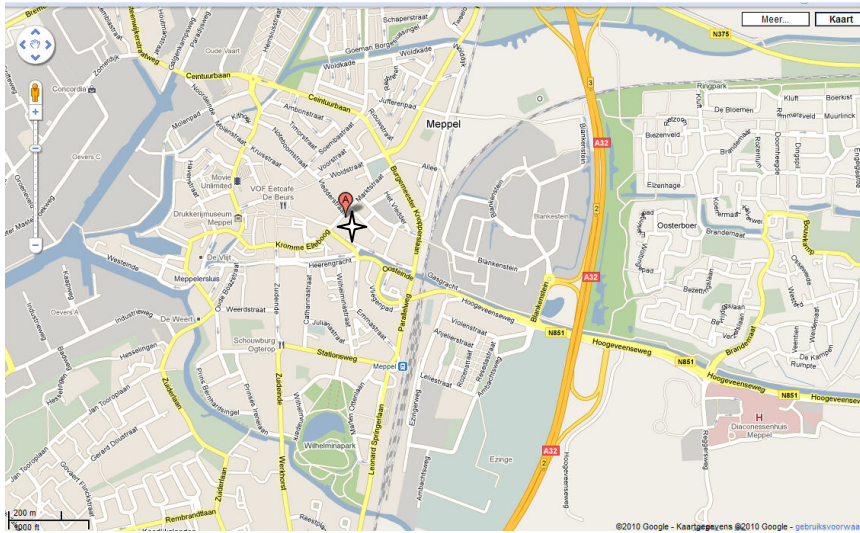

# Kooklokatie DinerItalia

Zoeken in Maps Zoektoets weergeven

Ingang gasgracht

Ingang marktstraat, ingang volg pijl

Ingang Marktstraat 6, ruimte om te parkeren!